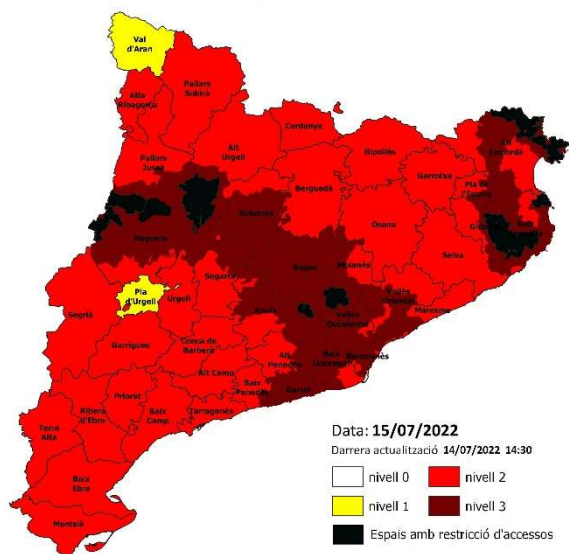

Vallès Oriental

- Martorelles
- Montornès del Vallès
- Sant Antoni de Vilamajor
- Sant Feliu de Codines
- Sant Fost de Campsentelles
- Santa Eulàlia de Ronçana
- Santa Maria de Martorelles
- Vallromanes
- Vilanova del Vallès

Accés al mapa de Pla Alfa: <https://interior.gencat.cat/plaalfa>

Mapa Pla Alfa

Més informació:
<https://interior.gencat.cat/plaalfa>

Santa Perpètua de Mogoda, 14 de juliol de 2022
14:30 hores